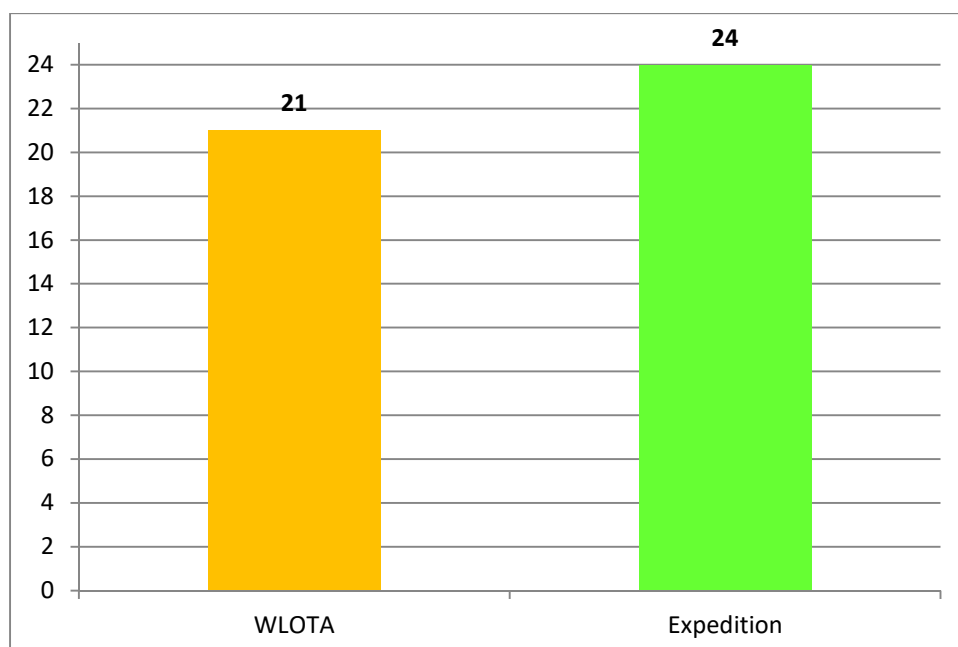

WLOTA Expedition - 2014

LH N°	Call Sign Expedition	Date from	Date To
0029	XR2T	08/10/2014	12/10/2014
0131	OC0I	20/02/2014	24/02/2014
0234	MX0INT	10/05/2014	11/05/2014
0240	9A/IQ3VO	18/09/2014	21/09/2014
0315	9A4WY/P	10/08/2014	10/08/2014
0348	ZZ8S	20/02/2014	25/02/2014
0350	F5OHH/P	05/12/2014	05/12/2014
0533	F5OHH/P	21/08/2014	21/08/2014
0533	F4FDY/P	29/08/2014	29/08/2014
0533	F5OHH/P	29/08/2014	29/08/2014
0713	RI0X	27/08/2014	30/08/2014
0713	UA0ZC	21/08/2014	27/08/2014
0846	SX5LA	03/05/2014	11/05/2014
1070	RI1O	18/08/2014	21/08/2014
1080	5I0DX	02/02/2014	12/02/2014
1196	RK3DZJ/1	21/08/2014	27/08/2014
1342	9A/F4BKV	14/08/2014	15/08/2014
1369	F4ELJ/P	03/05/2014	10/05/2014
2010	TM6BRRE	27/09/2014	28/09/2014
2448	LU/PT2OP	10/03/2014	13/03/2014
2516	YB8RW/P	29/01/2014	01/02/2014
3198	LA6Q	29/08/2014	29/08/2014
3792	9M2MI	30/05/2014	01/06/2014
4050	9A/F4BKV	14/08/2014	15/08/2014