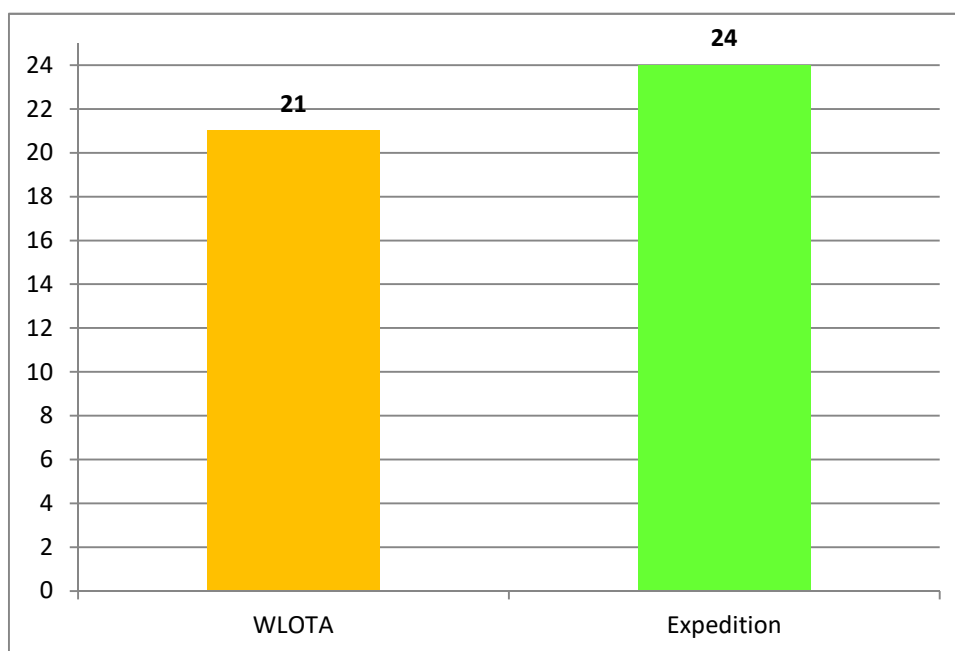

WLOTA Expedition - 2014

LH N°	Call Sign Expedition	Date from	Date To
0029	XR2T	08/10/2014	12/10/2014
0131	OC0I	20/02/2014	24/02/2014
0234	MX0INT	10/05/2014	11/05/2014
0240	9A/IQ3VO	18/09/2014	21/09/2014
0315	9A4WY/P	10/08/2014	10/08/2014
0348	ZZ8S	20/02/2014	25/02/2014
0350	F5OHH/P	05/12/2014	05/12/2014
0533	F5OHH/P	21/08/2014	21/08/2014
0533	F4FDY/P	29/08/2014	29/08/2014
0533	F5OHH/P	29/08/2014	29/08/2014
0713	RI0X	27/08/2014	30/08/2014
0713	UA0ZC	21/08/2014	27/08/2014
0846	SX5LA	03/05/2014	11/05/2014
1070	RI1O	18/08/2014	21/08/2014
1080	5I0DX	02/02/2014	12/02/2014
1196	RK3DZJ/1	21/08/2014	27/08/2014
1342	9A/F4BKV	14/08/2014	15/08/2014
1369	F4ELJ/P	03/05/2014	10/05/2014
2010	TM6BRRE	27/09/2014	28/09/2014
2448	LU/PT2OP	10/03/2014	13/03/2014
2516	YB8RW/P	29/01/2014	01/02/2014
3198	LA6Q	29/08/2014	29/08/2014
3792	9M2MI	30/05/2014	01/06/2014
4050	9A/F4BKV	14/08/2014	15/08/2014